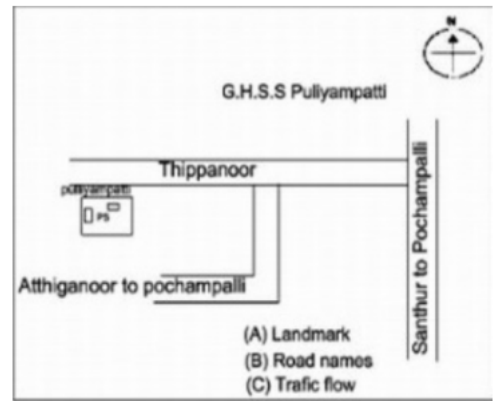

Google Map View

Polling Station Building Front View

Polling Station Front View

Cad View

Key MAP View

சட்டமன்றத் தொகுதியின் எண் மற்றும் பெயர் : 52-பர்சூர் மற்றும் பெயர் 1-புளியம்பட்டி (வ.கி)மற்றும்(ஊ), புளியம்பட்டி வார்டு 1