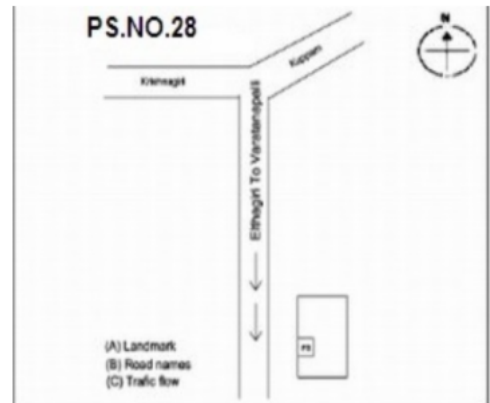

Key MAP View