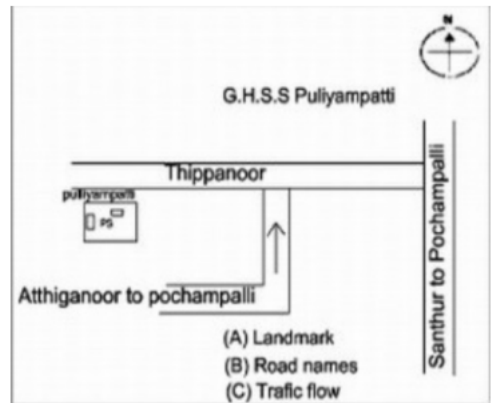

Cad View

Key MAP View