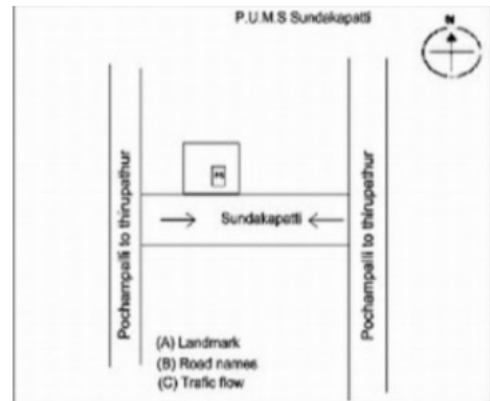

Cad View

Key MAP View