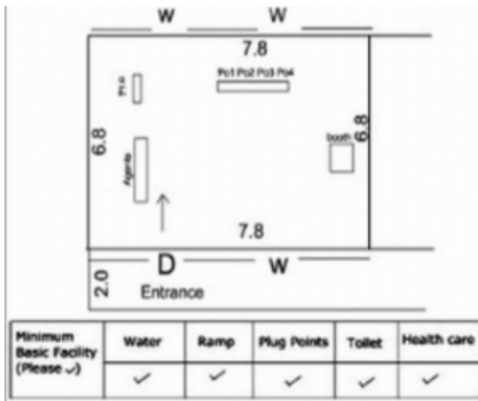

Cad View

Key MAP View