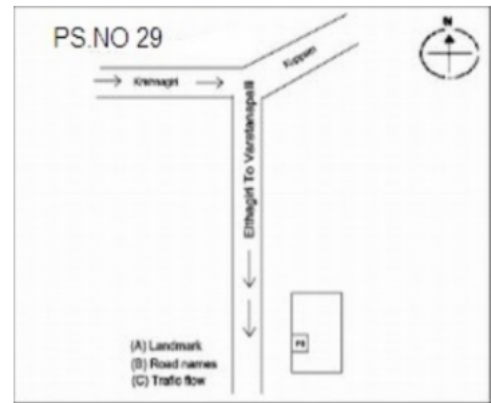

Key MAP View