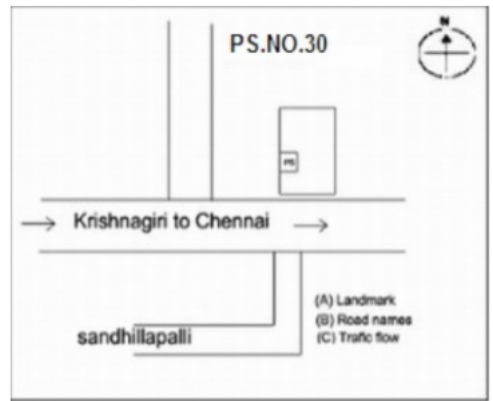

Key MAP View