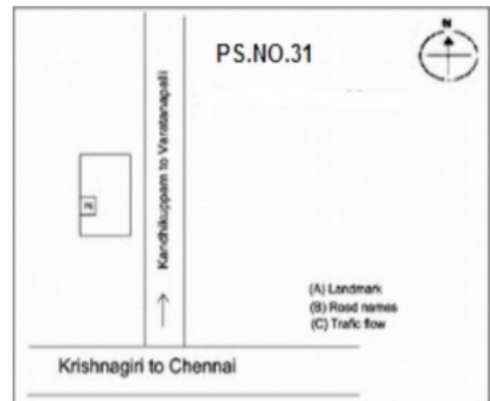

Key MAP View