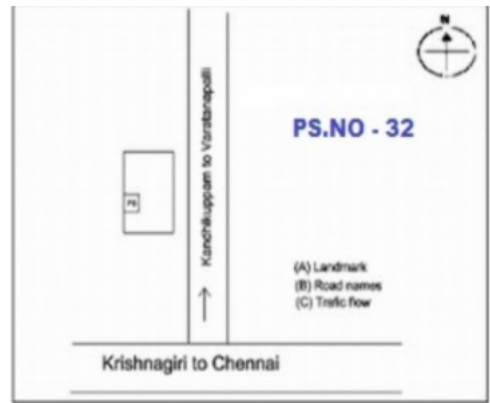

Cad View

Key MAP View