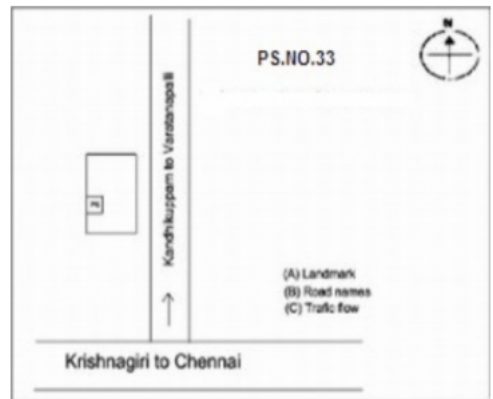

Key MAP View