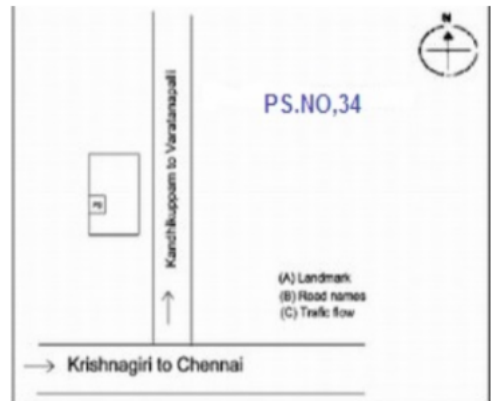

Key MAP View