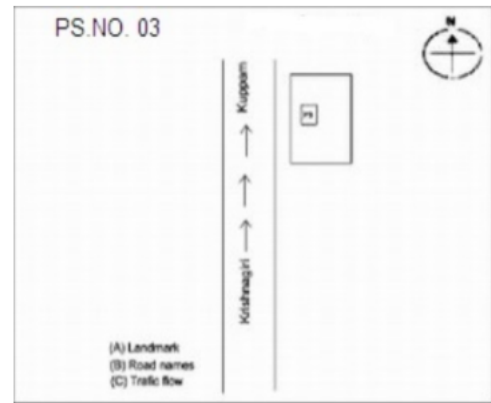

Google Map View

Polling Station Building Front View

Polling Station Front View

Cad View

Key MAP View

சட்டமன்றத் தொகுதியின் எண் மற்றும் பெயர் : 52-பர்சூர்
பிரிவு எண் மற்றும் பெயர் 1-குருவிநாயனப்பள்ளி(வ.கி) மற்றும்(ஊ), வன்னியர்தெரு வார்டு 3