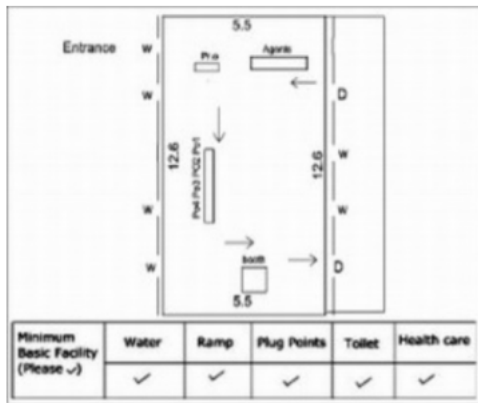

Google Map View

Polling Station Building Front View

Polling Station Front View

Cad View

Key MAP View

சட்டமன்றத் தொகுதியின் எண் மற்றும் பெயர் : 52-பர்சூர்
பிரிவு எண் மற்றும் பெயர் 1-குருவிநாயனப்பள்ளி(வ.கி) மற்றும்(ஊ), வன்னியர்தெரு வார்டு 3