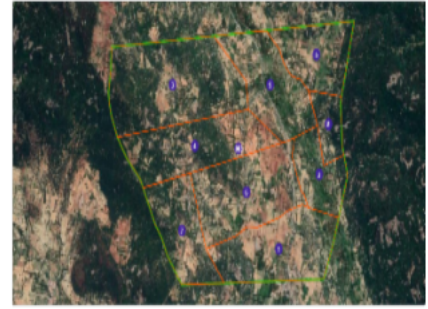

Google Map View

Polling Station Building Front View

Polling Station Front View

Cad View

Key MAP View

சட்டமன்றத் தொகுதியின் எண் மற்றும் பெயர் : 52-பர்சூர்
பிரிவு எண் மற்றும் பெயர் 1-குருவிநாயனப்பள்ளி(வ.கி) மற்றும்(ஊ), வன்னியர்தெரு வார்டு 3