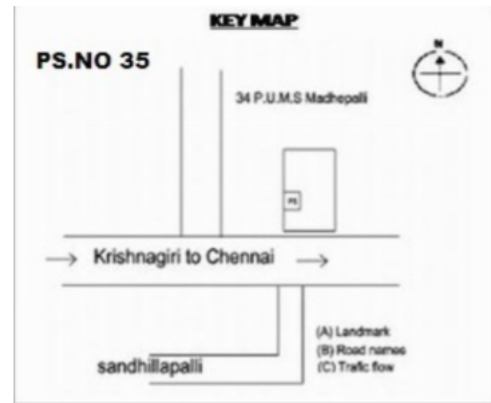

Cad View

Key MAP View