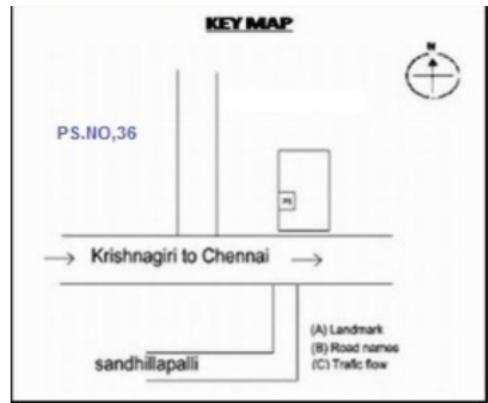

Key MAP View