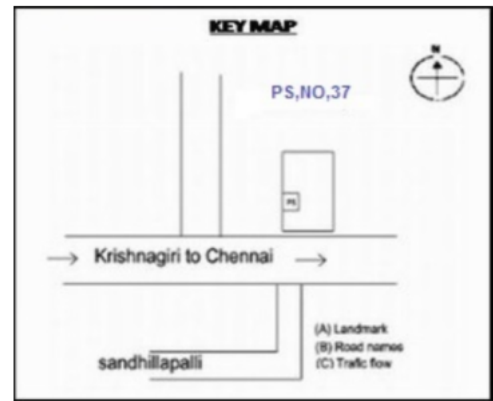

Cad View

Key MAP View