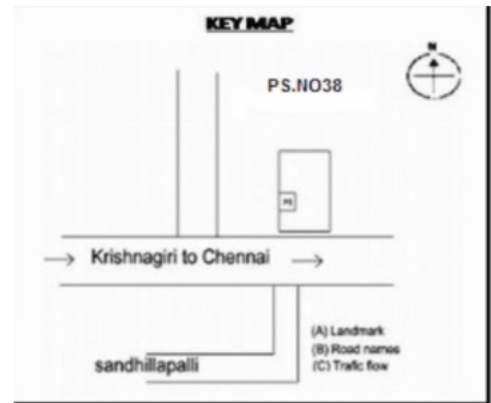

Cad View

Key MAP View