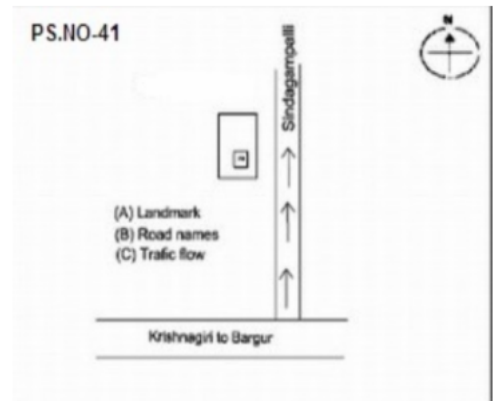

Cad View

Key MAP View