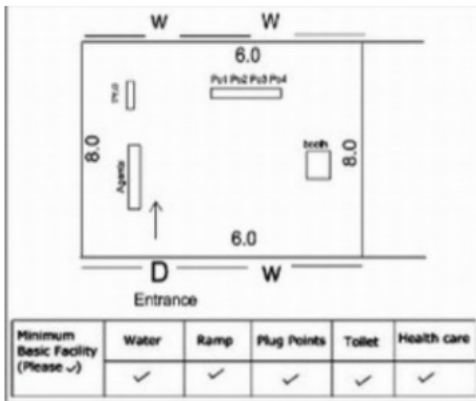

வாக்காளர் பதிவு அலுவலரின்  
கையொப்பம்

Nazri Naksha

Google Map View

Polling Station Building Front View

Polling Station Front View

Cad View

Key MAP View

சட்டமன்றத் தொகுதியின் எண் மற்றும் பெயர் : 52-பர்சூர்  
பிரிவு எண் மற்றும் பெயர் 1-சாலிநாயனப்பள்ளி (வ.கி) காரகுப்பம் (ஊ), காரகுப்பம் வார்டு 2