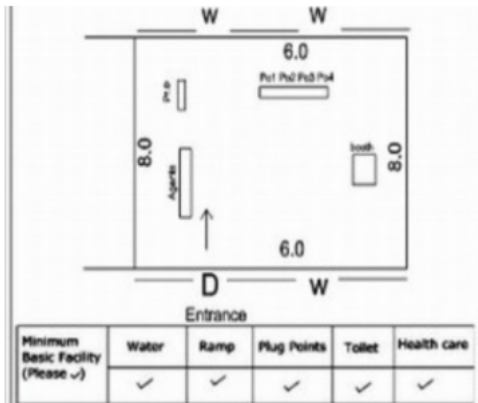

Google Map View

Polling Station Building Front View

Polling Station Front View

Cad View

Key MAP View

சட்டமன்றத் தொகுதியின் எண் மற்றும் பெயர் : 52-பர்சூர்
பிரிவு எண் மற்றும் பெயர் 1-சாலிநாயனப்பள்ளி (வ.கி) காரகூப்பம் (ஊ), காரகூப்பம் வார்டு 2