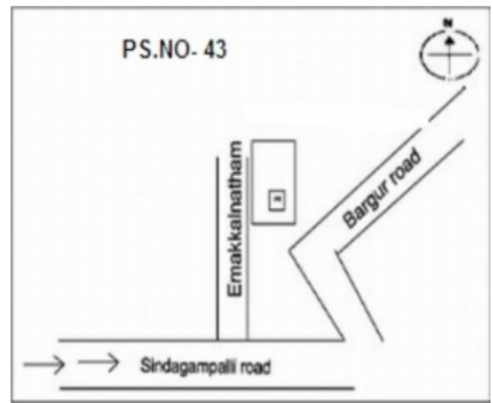

Google Map View

Polling Station Building Front View

Polling Station Front View

Cad View

Key MAP View

சட்டமன்றத் தொகுதியின் எண் மற்றும் பெயர் : 52-பர்சூர்
பிரிவு எண் மற்றும் பெயர் 1-சாலிநாயனப்பள்ளி (வ.கி) காரகூப்பம் (ஊ), காரகூப்பம் வார்டு 2