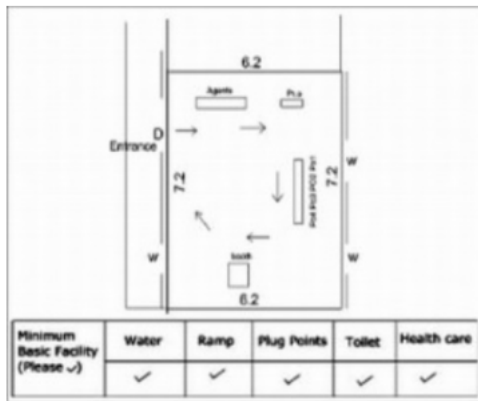

வாக்காளர் பதிவு அலுவலரின் கையொப்பம்

Nazri Naksha

Google Map View

Polling Station Building Front View

Polling Station Front View

Cad View

Key MAP View

சட்டமன்றத் தொகுதியின் எண் மற்றும் பெயர் : 52-பர்சூர்
பிரிவு எண் மற்றும் பெயர் 1-சின்ன மட்டார்ப்பள்ளி (வ.கி)மற்றும்(ஊ), மேல் கொட்டாய் வார்டு 2