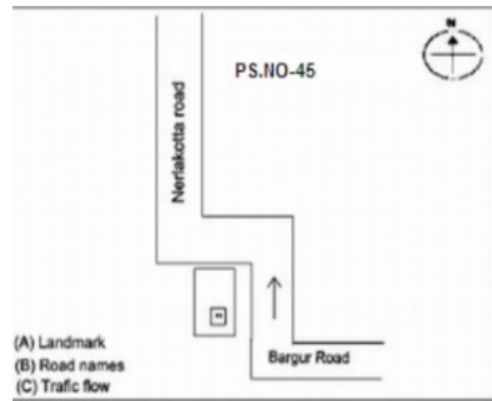

Cad View

Key MAP View