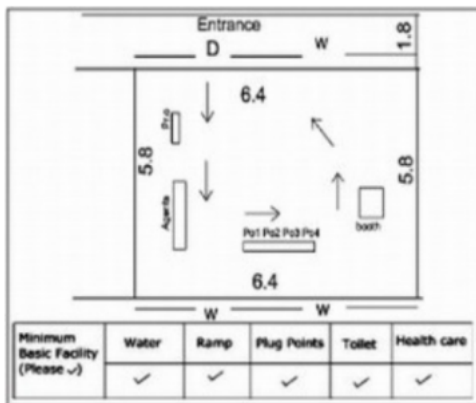

கையொப்பம்

Nazri Naksha

Google Map View

Polling Station Building Front View

Polling Station Front View

Cad View

Key MAP View

சட்டமன்றத் தொகுதியின் எண் மற்றும் பெயர் : 52-பர்சூர்
பிரிவு எண் மற்றும் பெயர் 1-பர்சூர் (வ.கி) மற்றும் (சி.ஊ), எண்டு செட்டி தெரு வார்டு 1