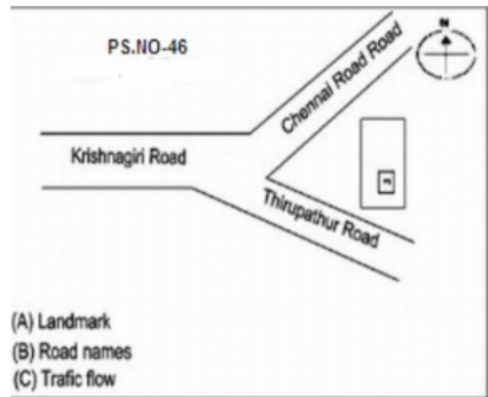

கையொப்பம்

Nazri Naksha

Google Map View

Polling Station Building Front View

Polling Station Front View

Cad View

Key MAP View

சட்டமன்றத் தொகுதியின் எண் மற்றும் பெயர் : 52-பர்சூர்
பிரிவு எண் மற்றும் பெயர் 1-பர்சூர் (வ.கி) மற்றும் (சி.ஊ), எண்டு செட்டி தெரு வார்டு 1