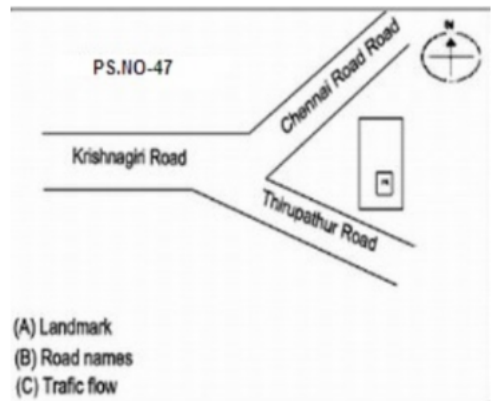

Cad View

Key MAP View