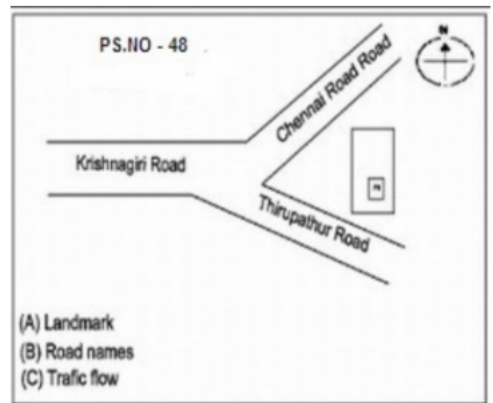

Cad View

Key MAP View