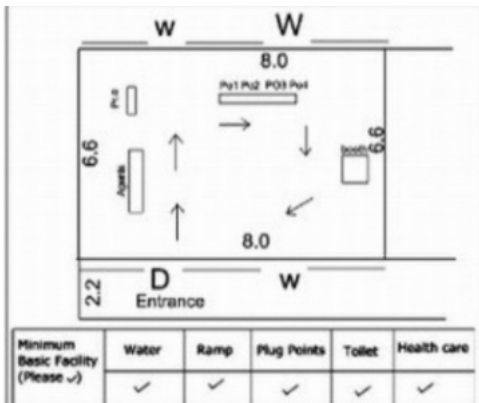

Cad View

Key MAP View