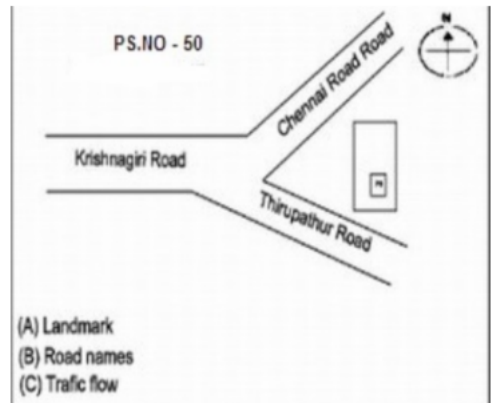

### 3. வாக்குச் சாவடியின் விவரங்கள்

<p><b>வாக்குச் சாவடியின் எண் மற்றும் பெயர் :</b></p> <p>55 - அரசு பெண்கள் மேல்நிலைப்பள்ளி பர்கூர் 635104, தெற்குப் பார்த்த தாரசு கட்டிடம் மத்தியப் பகுதி (அறை எண்.3)</p> <p><b>வாக்குச் சாவடியின் முகவரி :</b></p> <p>அரசு பெண்கள் மேல்நிலைப்பள்ளி பர்கூர், 635 104</p>	<p><b>வாக்குச் சாவடியின் வகைப்பாடு (ஆண்/பெண்/பொது)</b></p>	<p><b>பொது</b></p>
	<p><b>துணை வாக்குச் சாவடிகளின் எண்ணிக்கை :</b></p>	<p>0</p>

Polling Station Front View

Cad View

Key MAP View

சட்டமன்றத் தொகுதியின் எண் மற்றும் பெயர் : 52-பர்சூர் பிரிவு எண் மற்றும் பெயர் 1-பர்சூர்(வ.கி) மற்றும் (சி.ஊ), பிள்ளையார் கோவில்தெரு வார்டு 5

பாகம் எண் : 55