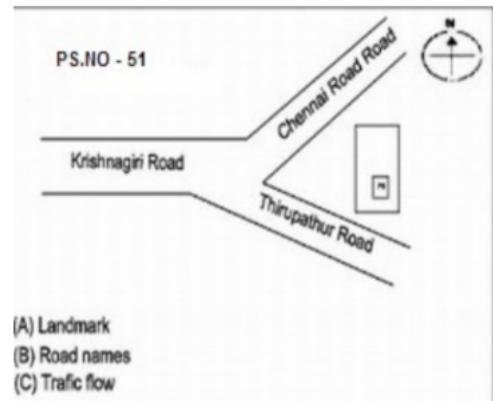

Key MAP View