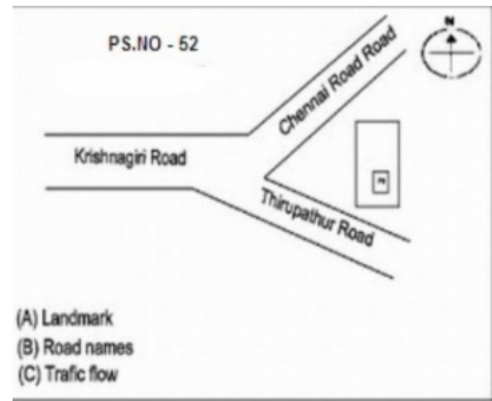

Key MAP View