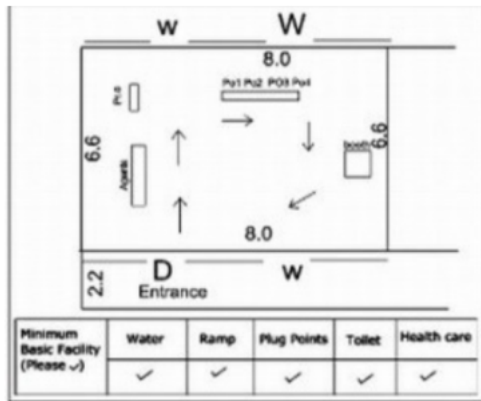

Google Map View

Polling Station Building Front View

Polling Station Front View

Cad View

Key MAP View

சட்டமன்றத் தொகுதியின் எண் மற்றும் பெயர் : 52-பர்சூர் பிரிவு எண் மற்றும் பெயர் 1-பர்சூர் (வ.கி) மற்றும் (சி.ஊ) கே.எஸ்.கோவிந்தசெட்டி தெரு வார்டு 3 தெற்கு