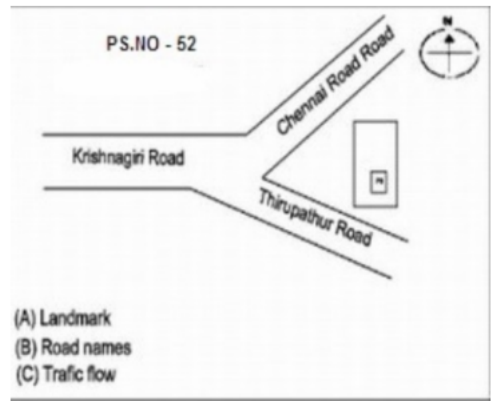

3. வாக்குச் சாவடியின் விவரங்கள்

<p>வாக்குச் சாவடியின் எண் மற்றும் பெயர் : 58 - அரசு பெண்கள் உயர்நிலைப் பள்ளி பர்கூர் - 635 104 தெற்கு பார்த்த கிழக்குப் பகுதி தாரசு கட்டிடம் அறை எண் 6</p> <p>வாக்குச் சாவடியின் முகவரி : அரசு பெண்கள் மேல்நிலைப்பள்ளி பர்கூர், 635 104</p>	<p>வாக்குச் சாவடியின் வகைப்பாடு (ஆண்/பெண்/பொது)</p>	<p>துணை வாக்குச் சாவடிகளின் எண்ணிக்கை :</p> <p style="font-size: 24px;">0</p>
---	--	--

Google Map View

Polling Station Building Front View

Polling Station Front View

Cad View

Key MAP View

சட்டமன்றத் தொகுதியின் எண் மற்றும் பெயர் : 52-பர்சூர் பிரிவு எண் மற்றும் பெயர் 1-பர்சூர் (வ.கி) மற்றும் (சி.ஊ) கே.எஸ்.கோவிந்தசெட்டி தெரு வார்டு 3 தெற்கு