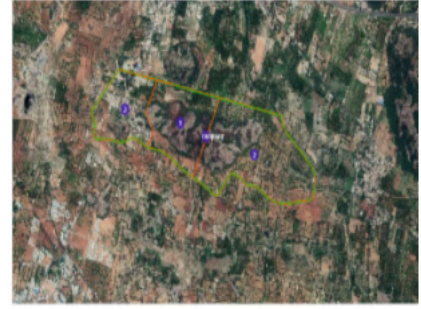

Google Map View