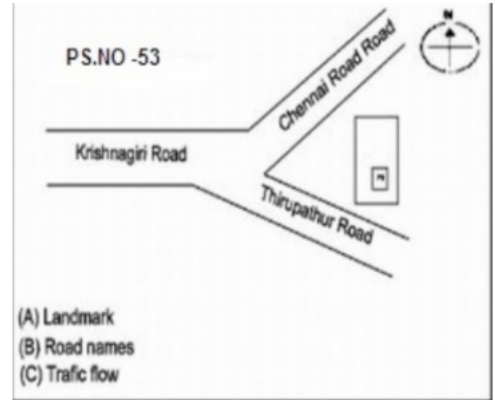

Key MAP View