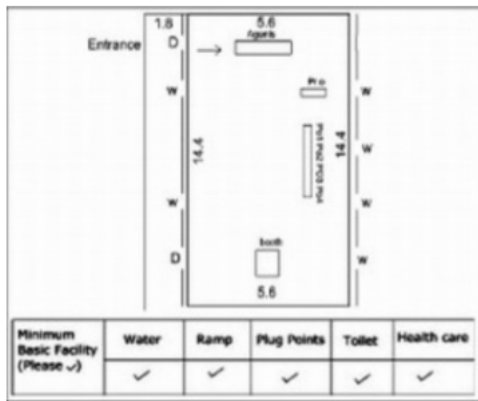

Cad View

Key MAP View