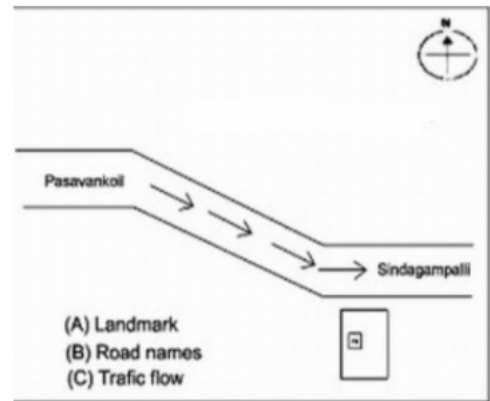

Cad View

Key MAP View