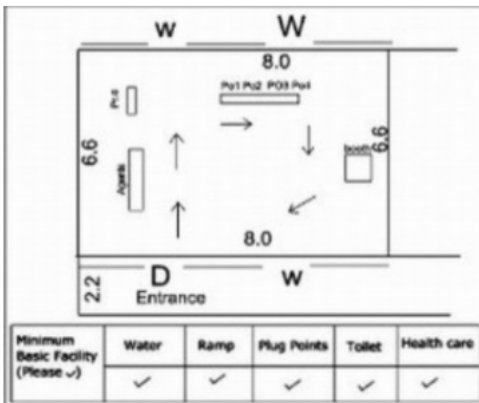

Cad View

Key MAP View