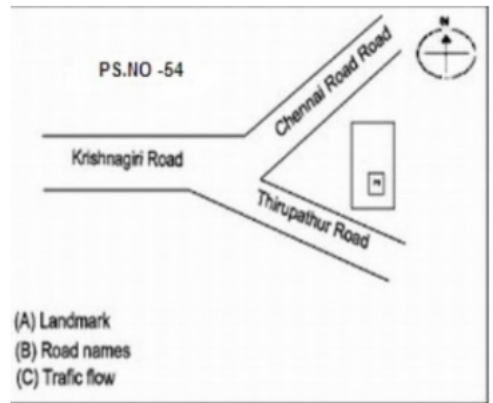

3. வாக்குச் சாவடியின் விவரங்கள்

<p>வாக்குச் சாவடியின் எண் மற்றும் பெயர் : 61 - அரசு பெண்கள் மேல்நிலைப்பள்ளி 635104 மேற்கு பார்த்த தாரசு கட்டிடம் தெற்கு பகுதி</p> <p>வாக்குச் சாவடியின் முகவரி : அரசு பெண்கள் மேல்நிலைப்பள்ளி பர்கூர், 635 104</p>	<p>வாக்குச் சாவடியின் வகைப்பாடு (ஆண்/பெண்/பொது)</p>	<p>துணை வாக்குச் சாவடிகளின் எண்ணிக்கை :</p> <p style="font-size: 24px;">0</p>
--	--	--

Google Map View

Polling Station Building Front View

Polling Station Front View

Cad View

Key MAP View

சட்டமன்றத் தொகுதியின் எண் மற்றும் பெயர் : 52-பர்சூர்
பிரிவு எண் மற்றும் பெயர் 1-பர்சூர் (வ.கி) மற்றும் (சி.ஊ), துரைஸ் நகர் வார்டு 7