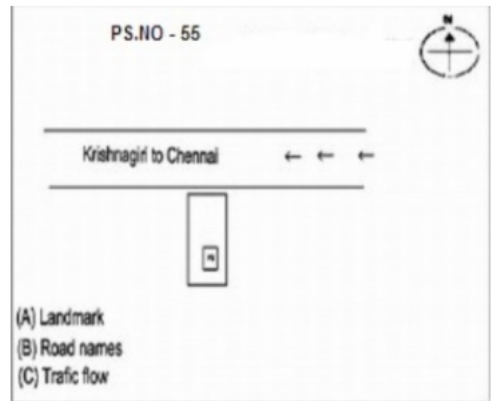

Cad View

Key MAP View