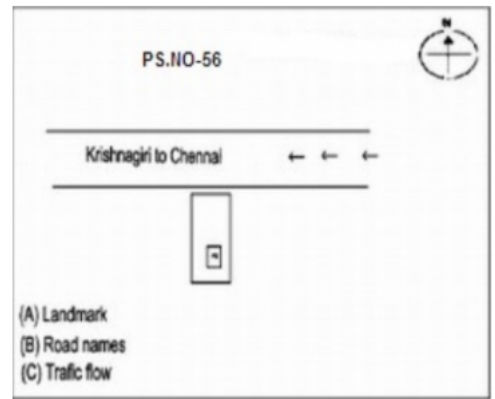

Google Map View

Polling Station Building Front View

Polling Station Front View

Cad View

Key MAP View

சட்டமன்றத் தொகுதியின் எண் மற்றும் பெயர் : 52-பர்கூர் பிரிவு எண் மற்றும் பெயர் 1-பர்கூர் (வ.கி) மற்றும் (சி.ஊ), சின்ன பர்கூர் தெரு வார்டு 7