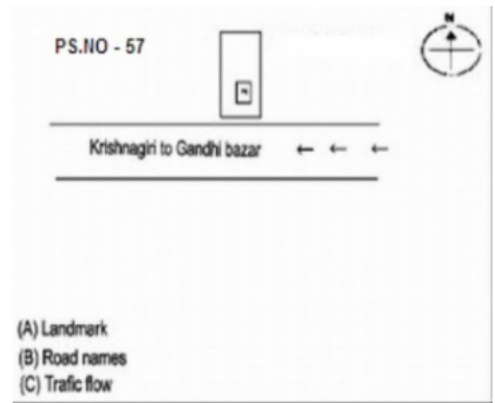

Key MAP View