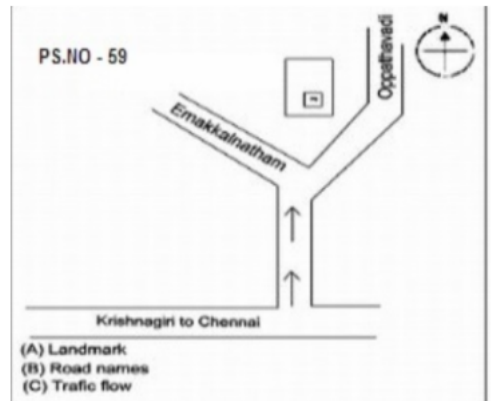

Key MAP View