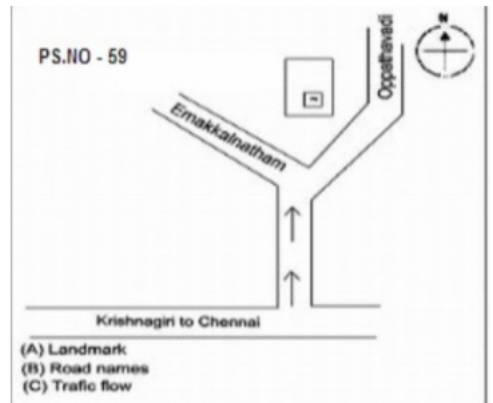

Cad View

Key MAP View