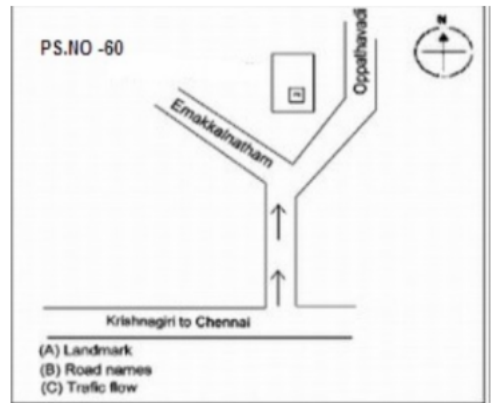

Key MAP View