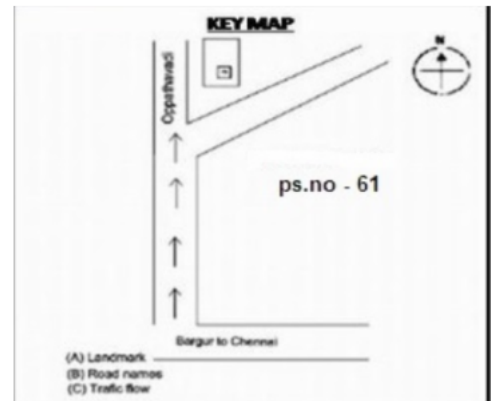

Cad View

Key MAP View