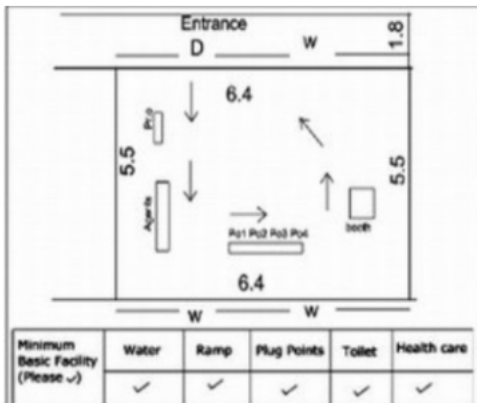

கையொப்பம்

Nazri Naksha

Google Map View

Polling Station Building Front View

Polling Station Front View

Cad View

Key MAP View

சட்டமன்றத் தொகுதியின் எண் மற்றும் பெயர் : 52-பர்சூர்
பிரிவு எண் மற்றும் பெயர் 1-ஒப்பத்தவாடி (வ.கி) மற்றும் (ஊ), கணமூர் வார்டு 1(ம)2