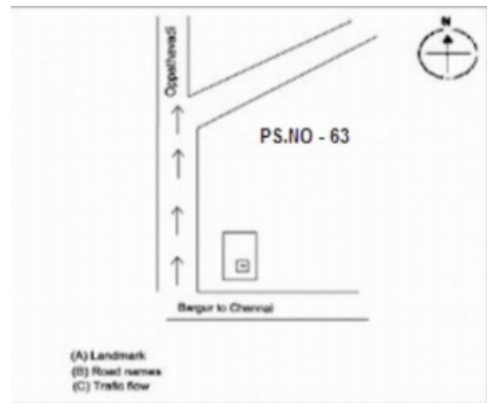

Cad View

Key MAP View