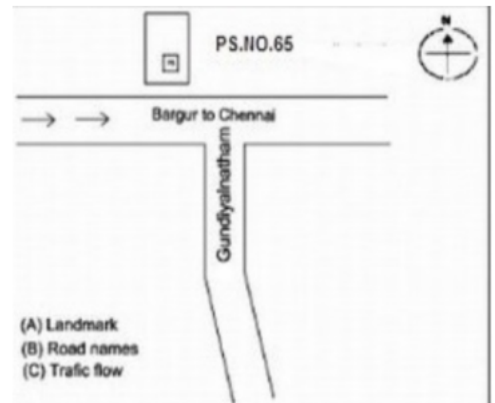

Cad View

Key MAP View