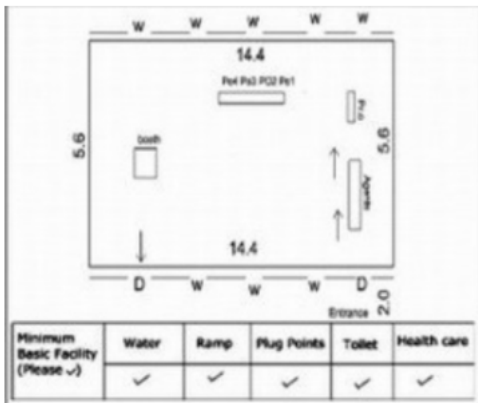

Google Map View

Polling Station Building Front View

Polling Station Front View

Cad View

Key MAP View

1	YQY0842369	பெயர் : மணி தந்தை பெயர்: பெருமாள் வீட்டு எண் : 1 வயது : 67 பாலினம் : ஆண்	Photo is available	2	YQY0842351	பெயர் : மேரிஸ்டெல்லா கணவர் பெயர்: மணி வீட்டு எண் : 1 வயது : 63 பாலினம் : பெண்	Photo is available	3	YQY0688416	பெயர் : சசிகலா கணவர் பெயர்: கோவிந்தராஜ் வீட்டு எண் : 1 வயது : 36 பாலினம் : பெண்	Photo is available
4	YQY1059542	பெயர் : விஜயகுமார் தந்தை பெயர்: கோபால் வீட்டு எண் : 1 வயது : 33 பாலினம் : ஆண்	Photo is available	# 5	YQY1059534	பெயர் : சங்கரன் வே தந்தை பெயர்: வேலு வீட்டு எண் : 1 வயது : 30 பாலினம் : ஆண்	Photo is available	6	YQY1145002	பெயர் : லட்சுமி கணவர் பெயர்: திம்மராயன் வீட்டு எண் : 1-171 வயது : 39 பாலினம் : பெண்	Photo is available
7	YQY2419372	பெயர் : சேதுபதி தந்தை பெயர்: ஆறுமுகம் வீட்டு எண் : 1/547 வயது : 22 பாலினம் : ஆண்	Photo is available	8	YQY1366319	பெயர் : சதீஷ் தந்தை பெயர்: மாது வீட்டு எண் : 3-23 வயது : 27 பாலினம் : ஆண்	Photo is available	9	YQY0590034	பெயர் : வடிவேல் தந்தை பெயர்: நல்லப்பநாயுடு வீட்டு எண் : 3-43 வயது : 45 பாலினம் : ஆண்	Photo is available
10	YQY0026963	பெயர் : சக்கரவர்த்தி தந்தை பெயர்: நல்லோடன் வீட்டு எண் : 3-43 வயது : 42 பாலினம் : ஆண்	Photo is available	11	YQY0590042	பெயர் : அம்பிகா கணவர் பெயர்: வடிவேல் வீட்டு எண் : 3-43 வயது : 36 பாலினம் : பெண்	Photo is available	12	YQY1059617	பெயர் : சாந்தி கணவர் பெயர்: சக்கரவர்த்தி வீட்டு எண் : 3-43 வயது : 34 பாலினம் : பெண்	Photo is available
13	YQY1176338	பெயர் : தினேஷ் தந்தை பெயர்: முருகன் வீட்டு எண் : 3-269 வயது : 31 பாலினம் : ஆண்	Photo is available	14	YQY1176346	பெயர் : தக்னேஷ் தந்தை பெயர்: முருகன் வீட்டு எண் : 3-269 வயது : 30 பாலினம் : ஆண்	Photo is available	15	YQY2397941	பெயர் : எலிசபெத் கணவர் பெயர்: ஜான் பெனடிக் வீட்டு எண் : 4 வயது : 60 பாலினம் : பெண்	Photo is available
16	YQY1240993	பெயர் : சைவஜா கணவர் பெயர்: பாலமுருகன் வீட்டு எண் : 4 வயது : 35 பாலினம் : பெண்	Photo is available	17	YQY1241157	பெயர் : சுந்தரேசன் தந்தை பெயர்: லோகாநாதன் வீட்டு எண் : 4 வயது : 29 பாலினம் : ஆண்	Photo is available	18	YQY1659192	பெயர் : பொட்டியம்மாள் கணவர் பெயர்: கண்ணப்பன் வீட்டு எண் : 4-3 வயது : 61 பாலினம் : பெண்	Photo is available
19	YQY0969931	பெயர் : சாமுடி தாயின் பெயர்: முனியம்மாள் வீட்டு எண் : 4-3 வயது : 46 பாலினம் : ஆண்	Photo is available	20	KMC2134377	பெயர் : கந்தசாமி தந்தை பெயர்: கண்ணப்பன் வீட்டு எண் : 4-3 வயது : 43 பாலினம் : ஆண்	Photo is available	21	YQY0969949	பெயர் : பெருமாள் தாயின் பெயர்: முனியம்மாள் வீட்டு எண் : 4-3 வயது : 32 பாலினம் : ஆண்	Photo is available
22	YQY0969758	பெயர் : சாலம்மாள் கணவர் பெயர்: முனியப்பன் வீட்டு எண் : 4-3 வயது : 32 பாலினம் : பெண்	Photo is available	R 23	YQY2597292	பெயர் : சுலோச்சனா தாயின் பெயர்: பொட்டியம்மாள் வீட்டு எண் : 4/3ஏ வயது : 42 பாலினம் : பெண்	Photo is available	24	YQY2611879	பெயர் : சுலோச்சனா தாயின் பெயர்: பொட்டியம்மாள் வீட்டு எண் : 4/3ஏ வயது : 42 பாலினம் : பெண்	Photo is available
25	YQY1241173	பெயர் : சிவகுமார் தந்தை பெயர்: கேசவன் வீட்டு எண் : 4-3B வயது : 54 பாலினம் : ஆண்	Photo is available	26	YQY1145028	பெயர் : நந்தினி கணவர் பெயர்: சிவக்குமார் வீட்டு எண் : 4-3B வயது : 43 பாலினம் : பெண்	Photo is available	27	YQY2588788	பெயர் : ஜன்பெனேடிக் தந்தை பெயர்: ஆரோக்கியசாமி வீட்டு எண் : 4/4 வயது : 65 பாலினம் : ஆண்	Photo is available
28	YQY2588499	பெயர் : சோனியாமேரி தந்தை பெயர்: ஜன்பெனேடிக் வீட்டு எண் : 4/4 வயது : 34 பாலினம் : பெண்	Photo is available	29	YQY2615565	பெயர் : பிரான்சிஸ் பின்டோ தந்தை பெயர்: ஜான்பெனேடிக் வீட்டு எண் : 4/4 வயது : 32 பாலினம் : ஆண்	Photo is available	30	YQY2595460	பெயர் : மேத்யு தந்தை பெயர்: ஜான்பெனேடிக் வீட்டு எண் : 4/4 வயது : 31 பாலினம் : ஆண்	Photo is available