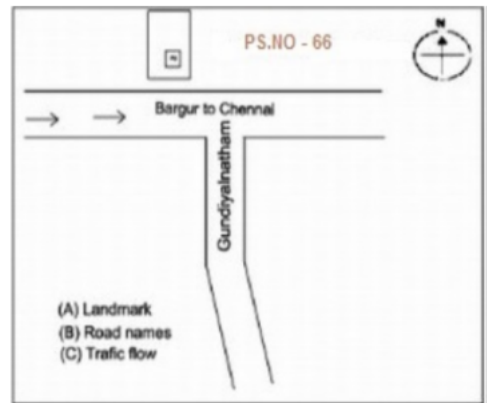

Key MAP View