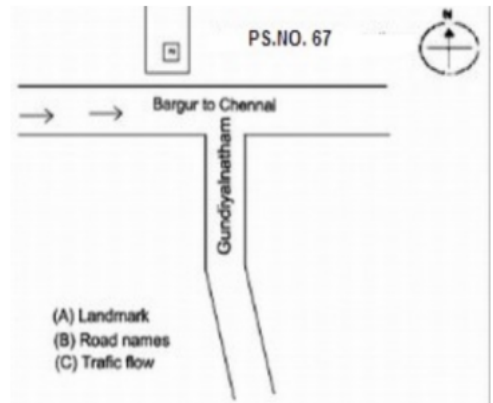

Key MAP View