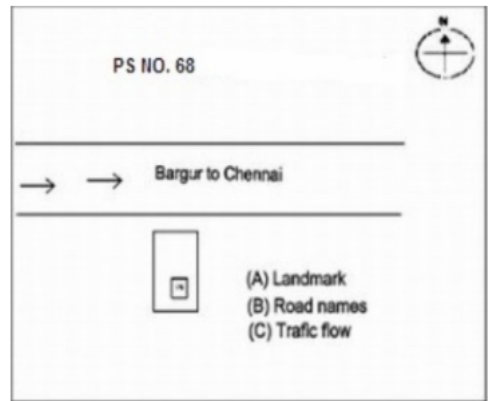

Cad View

Key MAP View