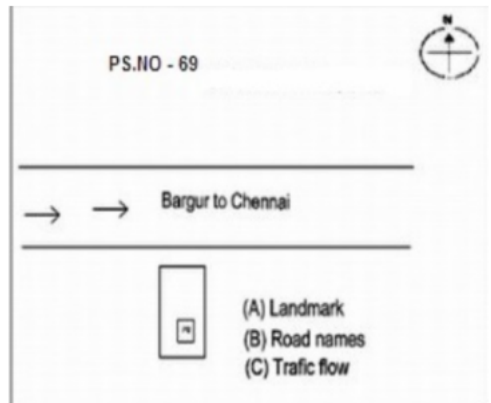

Key MAP View