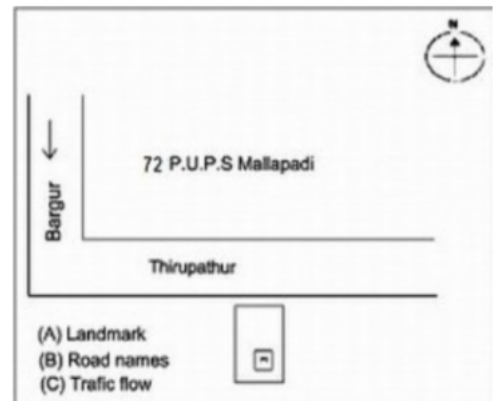

Cad View

Key MAP View