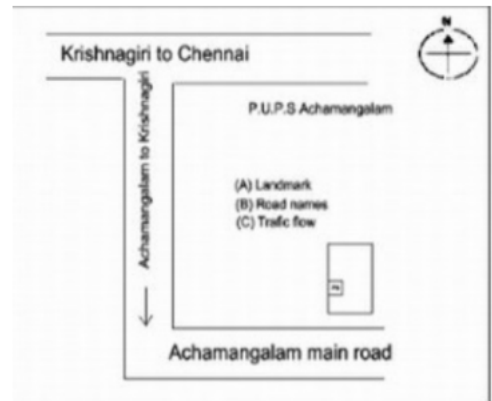

Cad View

Key MAP View