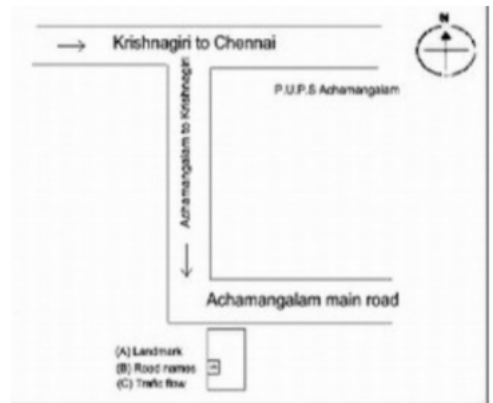

Cad View

Key MAP View