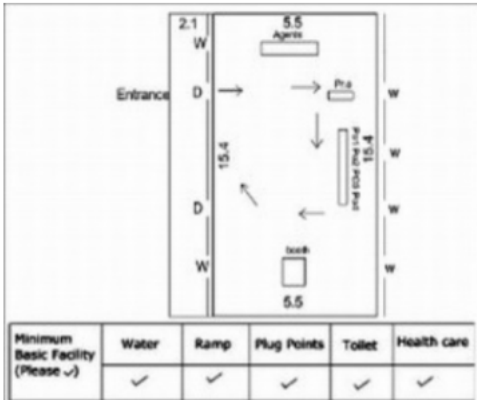

Cad View

Key MAP View