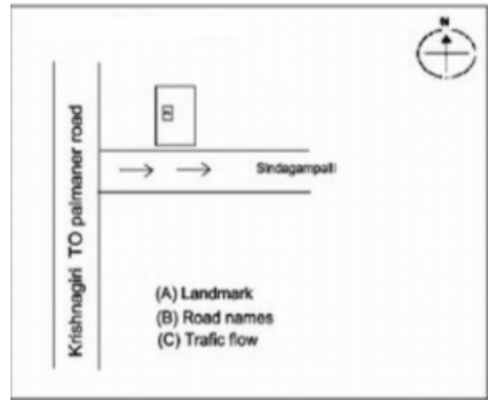

Cad View

Key MAP View