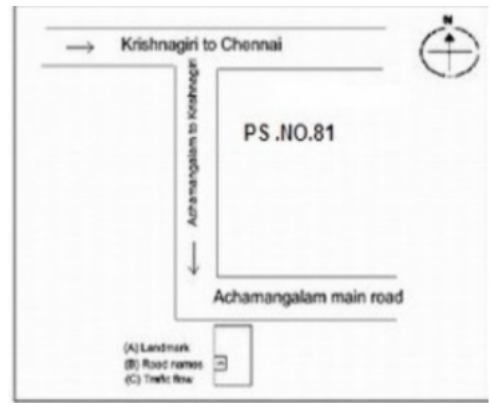

Cad View

Key MAP View