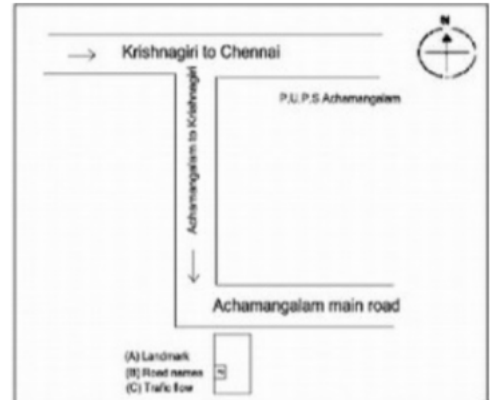

Key MAP View